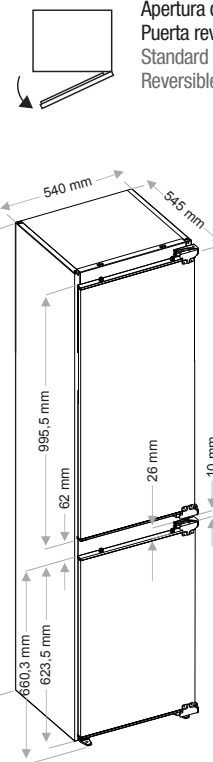

**New  
Collection**

◀ **Natural  
Flow Cooling**

◀ **NO Frost  
Technology**

**Frigorífico COMBI  
de integración panelable**  
**Built-in refrigerator COMBI  
for overlay decor panel**

**243 L**  
Capacidad  
Capacity

Bisagra profesional.  
Puerta Fija  
Professional hinge.  
"Door-on-Door"

**UltraFresh  
Technology**

**PFBI COMBI**

Ref. 010335

Acceso / Access WEB

Dimensiones producto (AlxAxAnxF)	Product size (HxWxD)	1770x540x545 mm
Total Volumen	Total Volume	243 L
Capacidad Frigorífico	Refrigerator Volume	180 L
Capacidad Congelador	Freezer Volume	63 L
Consumo	Energy Consumption	218 kWh/año
Nivel de ruido acústico	Noise level	41 dBA
Clasificación sonora	Noise class	C
Iluminación interior LED	Interior LED Lighting	Sí / Yes
Clase Climática	Climate Class	Tropical
Peso máximo puerta panelable	Maximum weight of panel door	50 Kg

FUNCIONES: Modo vacaciones | Modo ECO | Modo Rápido | Modo Demo

Composición/ Composition: Side by Side

Esquemas medidas / Technical Drawings

**PFBI COMBI** + **PFBI COMBI**  
 Ref. 010335 Ref. 010335

\*mm.

**Opcional / Optional**  
 Ref. 010463  
 Perfil de unión Inox  
 Stainless Steel + connecting profile

Apertura de serie **Derecha**  
 Puerta reversible  
 Standard opening **Right**  
 Reversible door