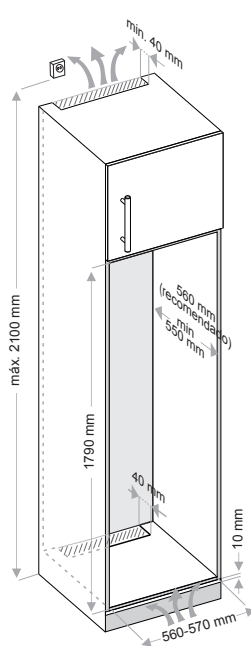

Bisagra profesional.  
Puerta Fija  
Professional hinge.  
"Door-on-Door"

**UltraFresh  
Technology**

**PFBI COMBI**

Ref. 010335

Acceso / Access WEB

Dimensiones producto (AlxAxAnxF)	Product size (HxWxD)	1770x540x545 mm
Total Volumen	Total Volume	243 L
Capacidad Frigorífico	Refrigerator Volume	180 L
Capacidad Congelador	Freezer Volume	63 L
Consumo	Energy Consumption	218 kWh/año
Nivel de ruido acústico	Noise level	41 dBA
Clasificación sonora	Noise class	C
Iluminación interior LED	Interior LED Lighting	Sí / Yes
Clase Climática	Climate Class	Tropical
Peso máximo puerta panelable	Maximum weight of panel door	50 Kg

FUNCIONES: Modo vacaciones | Modo ECO | Modo Rápido | Modo Demo

Composición/ Composition: Side by Side

Esquemas medidas / Technical Drawings

**PFBI COMBI** + **PFBI COMBI**  
 Ref. 010335 Ref. 010335

\*mm.

**Opcional / Optional**  
 Ref. 010463  
 Perfil de unión Inox  
 Stainless Steel + connecting profile

Apertura de serie **Derecha**  
 Puerta reversible  
 Standard opening **Right**  
 Reversible door